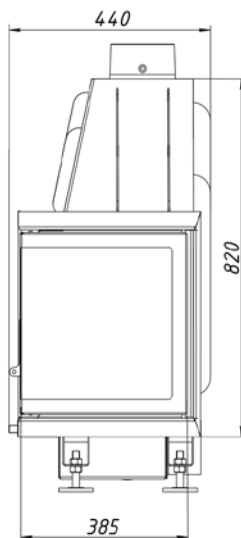

Топка Альфа 700R, 700RB

№	Регулировки
1	Ручка регулировки на чистое стекло
2	Ручка регулировки подачи воздуха на горение
3	Ручка регулировки шиберной заслонки
4	Приспособление для выемки колосника
5	Крючок для открывания дверцы
6	Патрубок для подключения воздуха из вне

Правильное положение крючка при открывании

Неравильное положение крючка при открывании

Технические характеристики

Диаметр патрубка - 200 мм

ВхШхГ (мм) - 1010(+40)х722х440

Номинальная мощность - 12 кВт

Вес (кг) - 111,5

Топка Альфа 700R, 700RB

№	Наименование
1	Чугунный съемный патрубок (d= 200 мм)
2	Уплотнительный шнур под патрубок
3	Шибберная заслонка
4	Пламяотсекатель
5	Стальной корпус
6	Привод шибберной заслонки
7	Боковое стекло
8	Фронтное стекло
9	Уплотнительный шнур под стекло
10	Уплотнительный шнур под дверцу
11	Дверца топки
12	Ручка дверцы топки
13	Колпачок для регулировки заслонки
14	Шамот термобетон (комплект)
15	Шамот термобетон панель стенки задняя
16	Шамот термобетон панель стенки левая (правая)
17	Шамот термобетон панель пода
18	Колосниковая решетка
19	Зольный ящик
20	Ножки регулировочные
21	Крючок для подъема колосника
22	Крючок для открывания дверцы топки