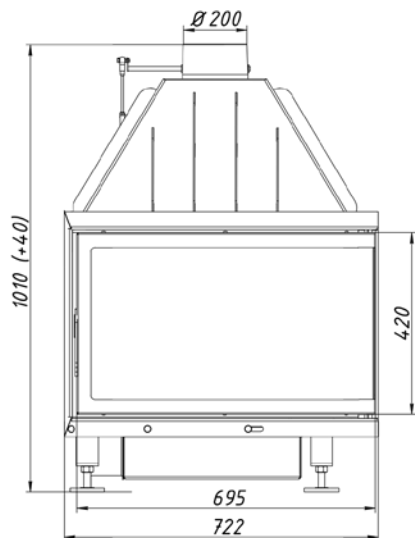

Топка Альфа 700R, 700RB

№	Регулировки
1	Ручка регулировки на чистое стекло
2	Ручка регулировки подачи воздуха на горение
3	Ручка регулировки шиберной заслонки
4	Приспособление для выемки колосника
5	Крючок для открывания дверцы
6	Патрубок для подключения воздуха из вне

Правильное положение крючка при открывании

Неравильное положение крючка при открывании

Технические характеристики

Диаметр патрубка - 200 мм

ВхШхГ (мм) - 1010(+40)х722х440

Номинальная мощность - 12 кВт

Вес (кг) - 111,5

Топка Альфа 700R, 700RB

№	Наименование
1	Чугунный съемный патрубок (d= 200 мм)
2	Уплотнительный шнур под патрубок
3	Шибберная заслонка
4	Пламяотсекатель
5	Стальной корпус
6	Привод шибберной заслонки
7	Боковое стекло
8	Фронтное стекло
9	Уплотнительный шнур под стекло
10	Уплотнительный шнур под дверцу
11	Дверца топки
12	Ручка дверцы топки
13	Колпачок для регулировки заслонки
14	Шамот термобетон (комплект)
15	Шамот термобетон панель стенки задняя
16	Шамот термобетон панель стенки левая (правая)
17	Шамот термобетон панель пода
18	Колосниковая решетка
19	Зольный ящик
20	Ножки регулировочные
21	Крючок для подъема колосника
22	Крючок для открывания дверцы топки