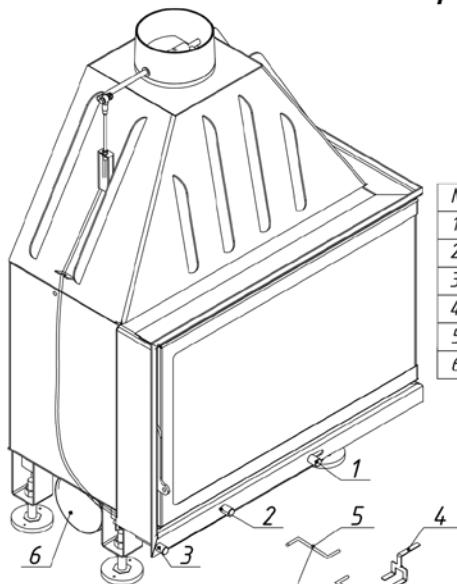

Топка Альфа 700R, 700RB

№	Регулировки
1	Ручка регулировки на чистое стекло
2	Ручка регулировки подачи воздуха на горение
3	Ручка регулировки шиберной заслонки
4	Приспособление для выемки колосника
5	Крючок для открывания дверцы
6	Патрубок для подключения воздуха из вне

Правильное положение крючка при открывании

Неравильное положение крючка при открывании

Технические характеристики

Диаметр патрубка - 200 мм

ВхШхГ (мм) - 1010(+40)х722х440

Номинальная мощность - 12 кВт

Вес (кг) - 111,5

Топка Альфа 700R, 700RB

№	Наименование
1	Чугунный съемный патрубок (d= 200 мм)
2	Уплотнительный шнур под патрубок
3	Шибберная заслонка
4	Пламяотсекатель
5	Стальной корпус
6	Привод шибберной заслонки
7	Боковое стекло
8	Фронтное стекло
9	Уплотнительный шнур под стекло
10	Уплотнительный шнур под дверцу
11	Дверца топки
12	Ручка дверцы топки
13	Колпачок для регулировки заслонки
14	Шамот термобетон (комплект)
15	Шамот термобетон панель стенки задняя
16	Шамот термобетон панель стенки левая (правая)
17	Шамот термобетон панель пода
18	Колосниковая решетка
19	Зольный ящик
20	Ножки регулировочные
21	Крючок для подъема колосника
22	Крючок для открывания дверцы топки